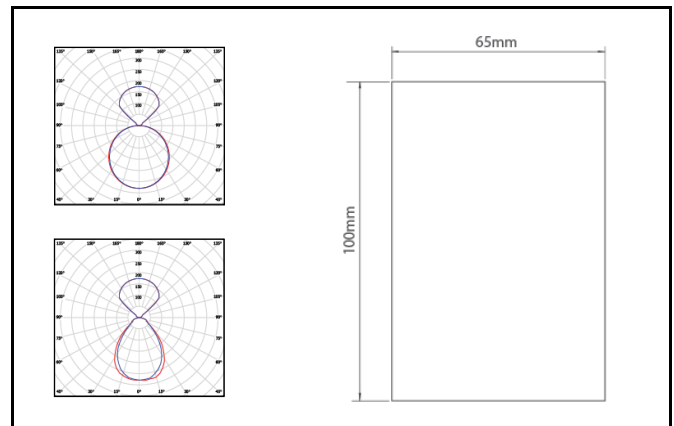

Python Direct/Indirect

Standalone Length (mm)	Start/End Length (mm)	Middle Length (mm)	Lumen Outputs (lm)	Wattage (W)	Performance (lm/cW)
574	567	560	2830	23.1	122.5
644	637	630	3030	24.8	122.1
714	707	700	3230	26.4	122.3
784	777	770	3440	28.1	122.4
854	847	840	3640	29.7	122.5
924	917	910	3840	31.4	122.2
1064	1057	1050	4040	33	122.4
1134	1127	1120	4250	34.7	122.4
1204	1197	1190	4460	36.3	122.8
1274	1267	1260	5850	47.9	122.1
1344	1337	1330	6050	49.5	122.2
1414	1407	1400	6260	51.2	112.2
1484	1477	1470	6460	52.8	122.3
1554	1547	1540	6660	54.5	122.2
1624	1617	1610	6870	56.1	122.4
1694	1687	1680	7070	57.8	122.3
1764	1757	1750	7280	59.4	122.5
1834	1827	1820	8670	71	122.1
1904	1897	1890	8870	72.6	122.1
1974	1967	1960	9080	74.3	122.2
2044	2037	2030	9490	77.6	122.2
2114	2107	2100	9690	79.2	122.3
2184	2177	2170	9890	80.9	122.2
2254	2247	2240	10100	82.5	122.4
2324	2317	2310	11490	94.1	122.1
2394	2387	2380	11700	95.7	122.2
2464	2457	2450	11900	97.4	122.1
2534	2527	2520	12100	99	122.2
2604	2597	2590	12310	100.7	122.2
2674	2667	2660	12510	102.3	122.2
2744	2737	2730	12710	104	122.2
2814	2807	2800	12920	105.6	122.3
2884	2877	2870	14310	117.2	122.0
2954	2947	2940	14520	118.8	122.2