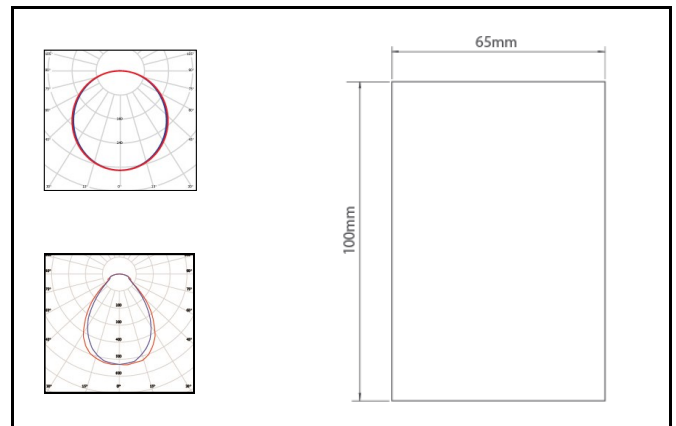

Python Direct

Standalone Length (mm)	Start/End Length (mm)	Middle Length (mm)	Lumen Outputs (lm)	Wattage (W)	Performance (lm/cW)
574	567	560	1640	13.2	124.24
644	637	630	1840	14.9	123.49
714	707	700	2040	16.5	123.64
784	777	770	2250	18.2	123.63
854	847	840	2450	19.8	123.74
924	917	910	2650	21.5	123.26
1064	1057	1050	3060	23.1	123.81
1134	1127	1120	3270	26.4	123.86
1204	1197	1190	3470	28.1	123.49
1274	1267	1260	3670	29.7	123.57
1344	1337	1330	3880	31.4	123.57
1414	1407	1400	4080	33	123.64
1484	1477	1470	4290	34.7	123.63
1554	1547	1540	4490	36.3	123.69
1624	1617	1610	4690	38	123.42
1694	1687	1680	4900	39.6	123.74
1764	1757	1750	5100	41.3	123.49
1834	1827	1820	5310	42.9	123.78
1904	1897	1890	5510	44.6	123.54
1974	1967	1960	5710	46.2	123.59
2044	2037	2030	5920	47.9	123.59
2114	2107	2100	6120	49.5	123.64
2184	2177	2170	6320	51.2	123.44
2254	2247	2240	6530	52.8	123.67
2324	2317	2310	6740	54.5	123.67
2394	2387	2380	6940	56.1	123.71
2464	2457	2450	7140	57.8	123.53
2534	2527	2520	7340	59.4	123.57
2604	2597	2590	7550	61.1	123.57
2674	2667	2660	7750	62.7	123.60
2744	2737	2730	7950	64.4	123.45
2814	2807	2800	8160	66	123.64
2884	2877	2870	8370	67.7	123.63
2954	2947	2940	8570	69.3	123.67